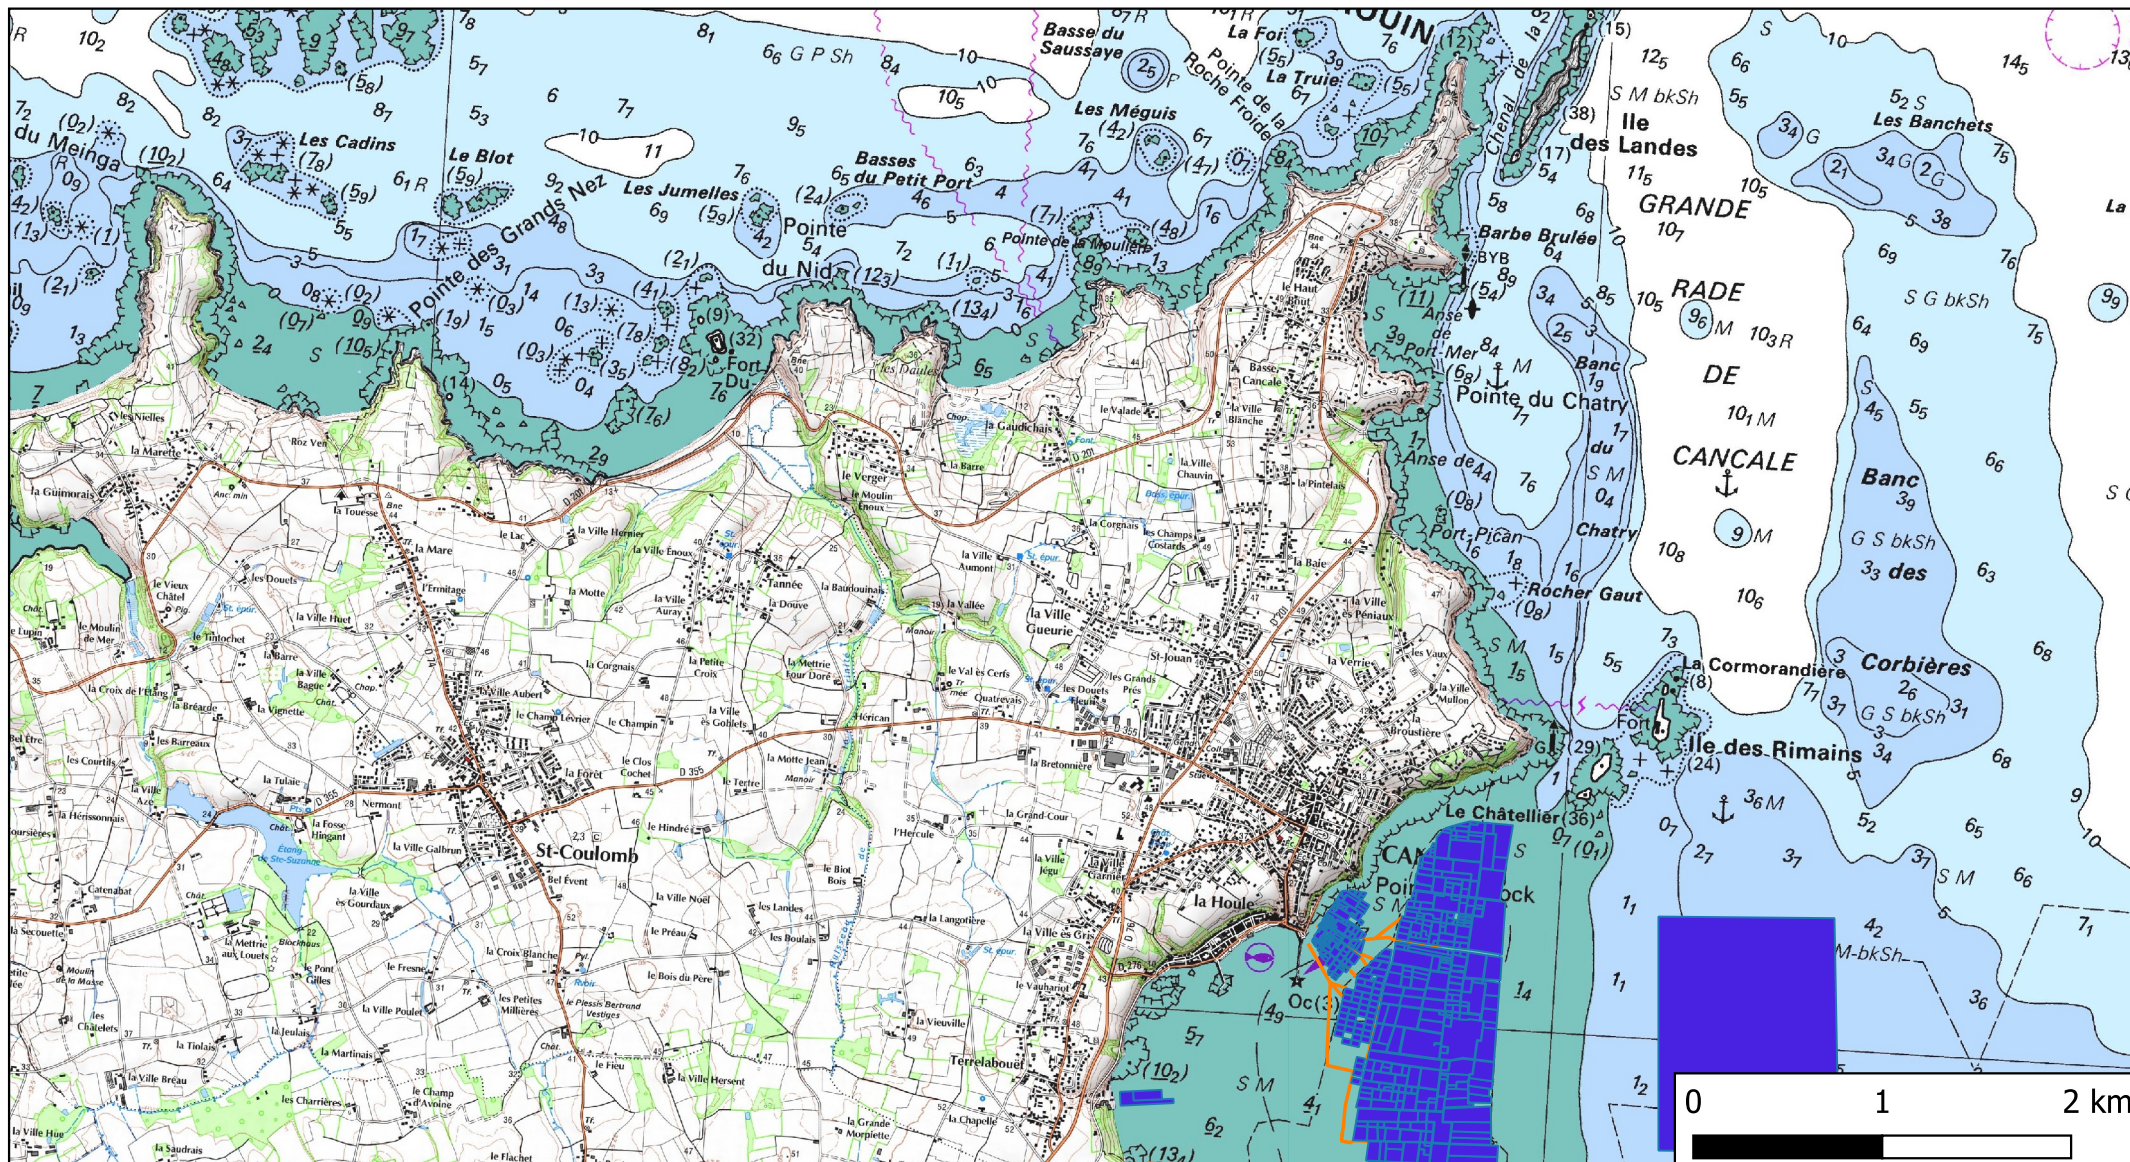

**PRÉFET
D'ILLE-
ET-VILAINE**

Liberté
Égalité
Fraternité

CARTE SAINT-COULOMB CANCALE

Direction Départementale des Territoires et de la Mer